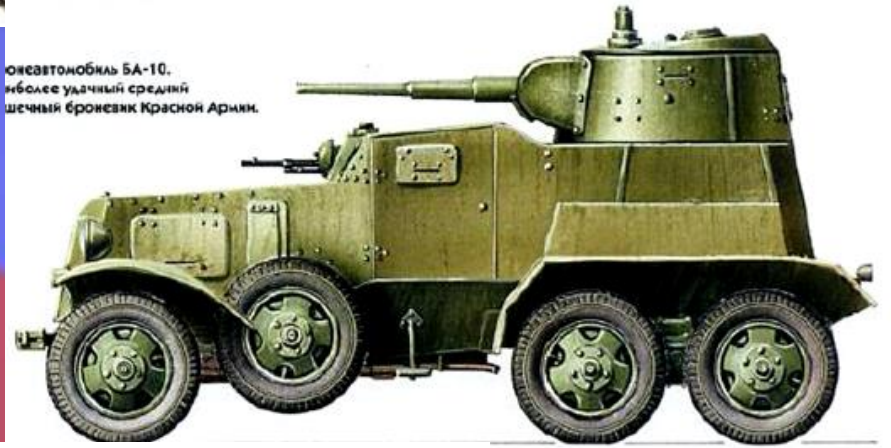

Макет первого корабля в Воронеже

Александр Васильевич Суворов

Михаил Илларионович Кутузов

Самходная установка СУ-1-12.
76-мм полковая пушка образца
1927 года установлена на
специальной платформе
грузового автомобиля ГАЗ-ААА.

Боевая машина на базе
грузового автомобиля БА-10.
Броня толщиной до 10 мм.
Броневая броня Красной Армии.

Легкий танк Т-26 с
45-мм пушкой.
53-я Краснознаменная
армия, Иран, 1941

Александр Суворов

Сайт Российской
www.rusarmy.com
Военной Техники