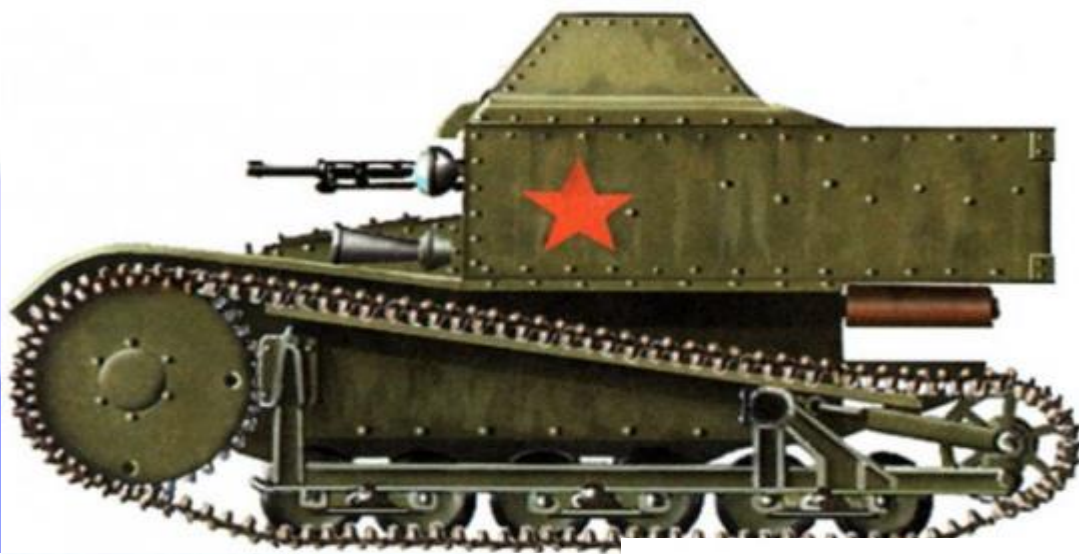

Макет первого корабля в Воронеже

Александр Васильевич Суворов

Михаил Илларионович Кутузов

Самходная установка СУ-1-12.
76-мм полковая пушка образца
1927 года установлена на
специальной платформе
грузового автомобиля ГАЗ-ААА.

Боевая машина на базе
грузового автомобиля БА-10.
Броня толщиной до 10 мм.
Броневая броня Красной Армии.

Легкий танк Т-26 с
45-мм пушкой.
53-я Краснознаменная
армия, Иран, 1941

Александр Суворов

Сайт Российской
www.rusarmy.com
Военной Техники